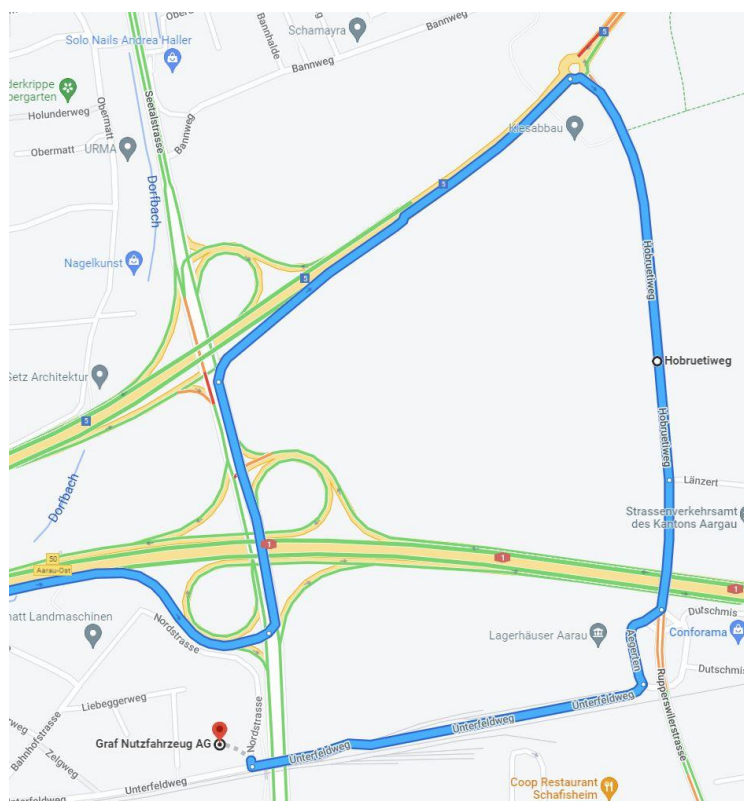

MINI MOTO SCHULE SCHWEIZ

Anfahrtsplan Graf Nutzfahrzeuge AG

Nordstrasse 1, 5502 Hunzenschwil

Bitte gem. Bilder fahren, per Navi fährt man durch Fahrverbot.

Von Zürich

Von Bern

Mini Moto Schule Schweiz
Königsberg 2
5618 Bettwil
info@mini-moto-schule-schweiz.ch
www.mini-moto-schule-schweiz.ch