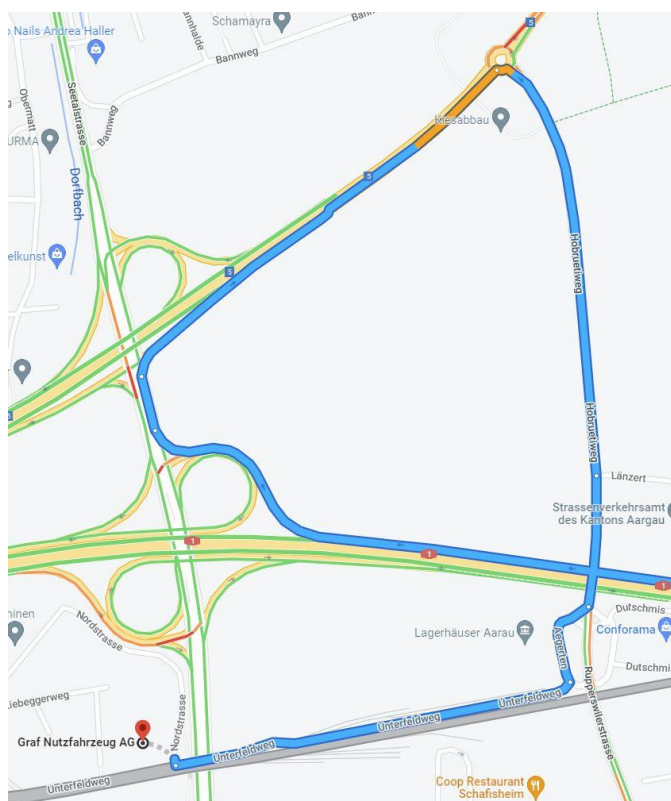

MINI MOTO SCHULE SCHWEIZ

Anfahrtsplan Graf Nutzfahrzeuge AG

Nordstrasse 1, 5502 Hunzenschwil

Bitte gem. Bilder fahren, per Navi fährt man durch Fahrverbot.

Von Zürich

Von Bern

Mini Moto Schule Schweiz
Königsberg 2
5618 Bettwil
info@mini-moto-schule-schweiz.ch
www.mini-moto-schule-schweiz.ch